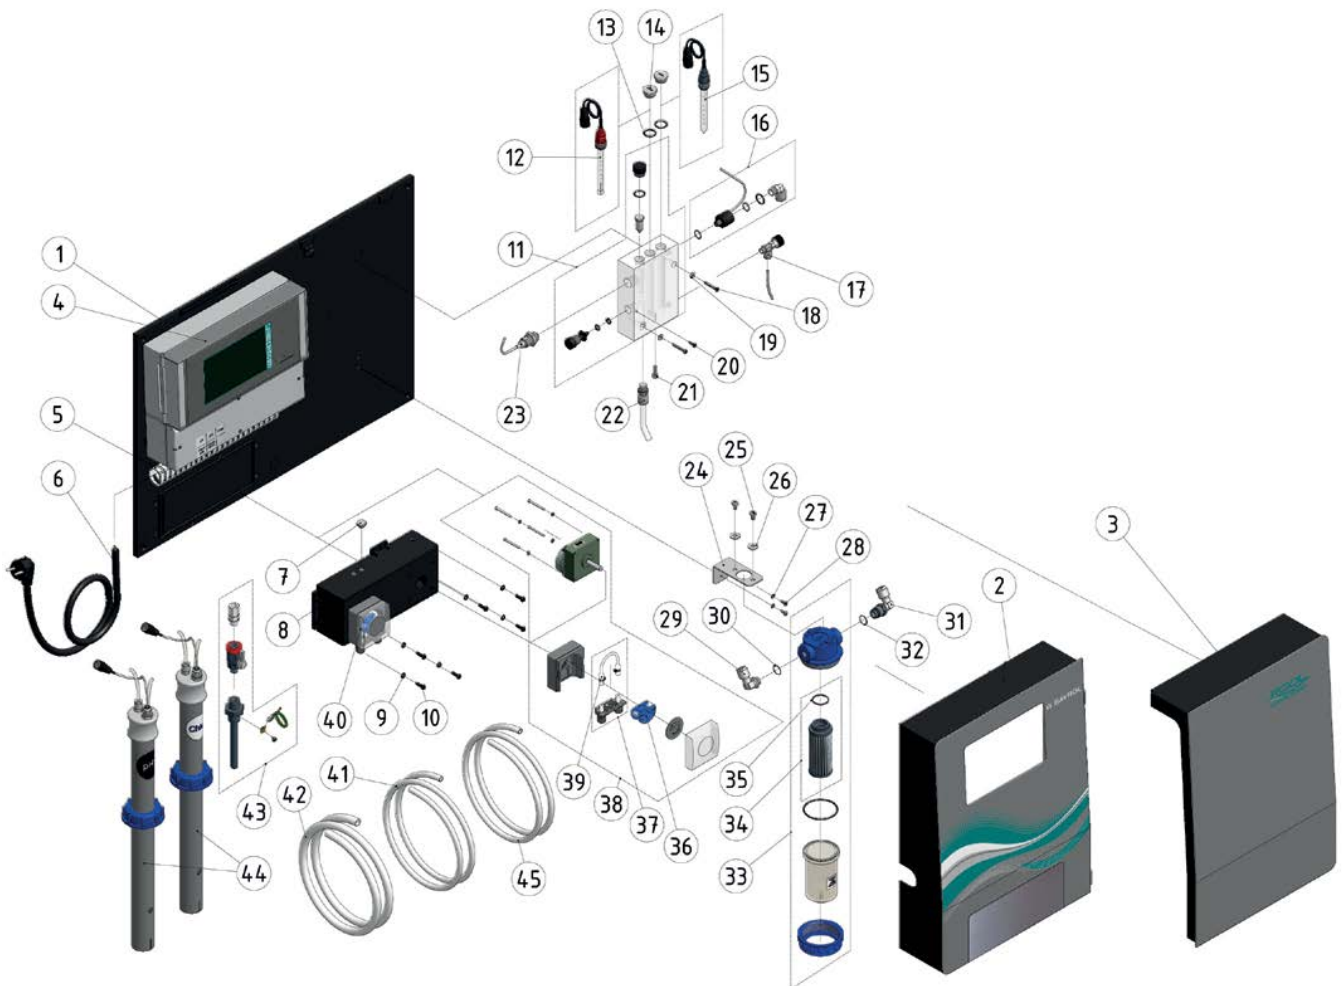

# PoolManager® Chlor

177100 / 177110

PREMIUMKLASSE

Hier finden Sie alle wichtigen Informationen zu diesem Gerät.

## EXPLOSIONSSZEICHNUNG

→ [Spare Part Finder](#)