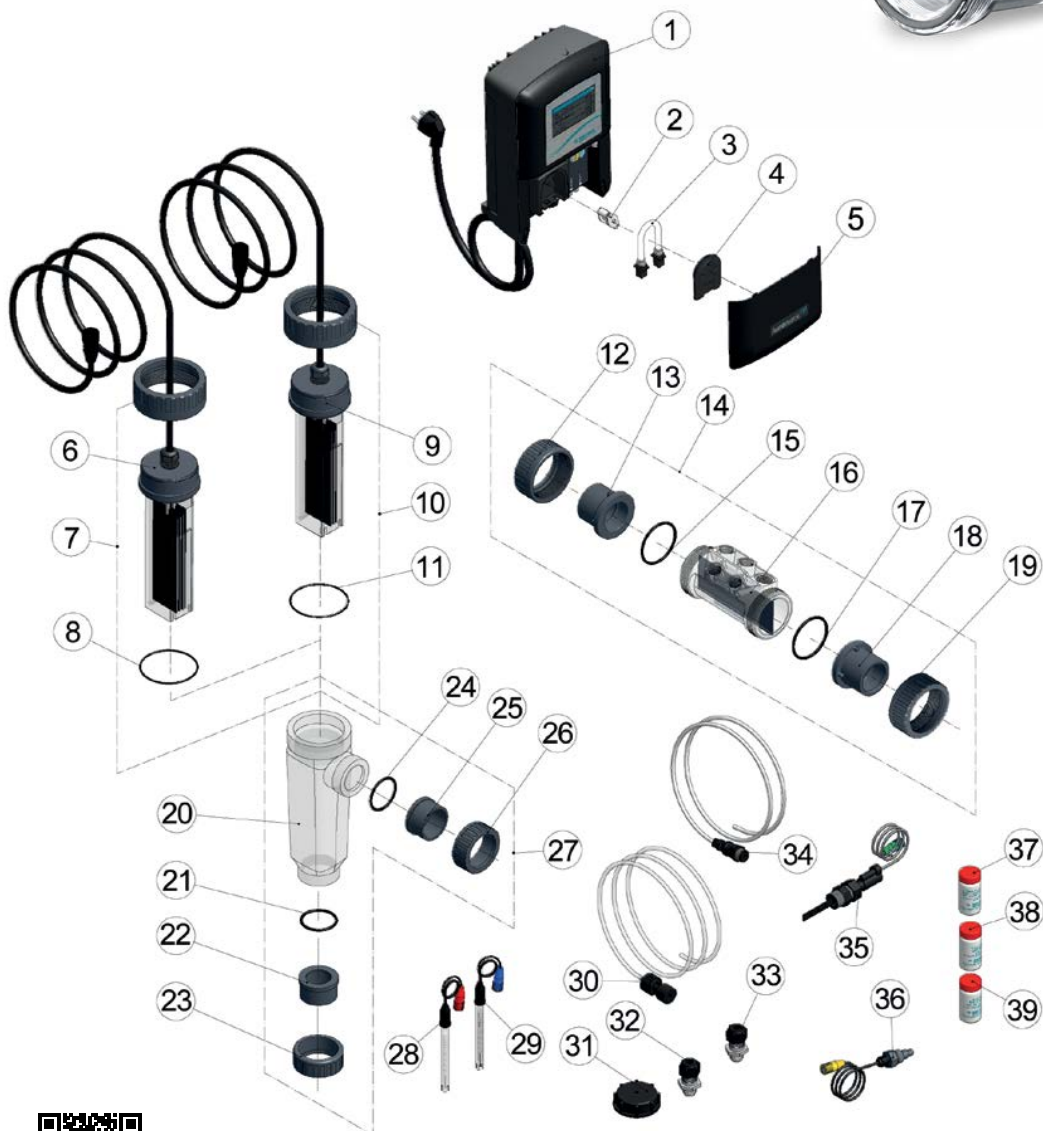

# Automatic SALT

191500 / 191700

## SALZELEKTROLYSE

Hier finden Sie alle wichtigen Informationen zu diesem Gerät.

## EXPLOSIONSZEICHNUNG

→ [Spare Part Finder](#)