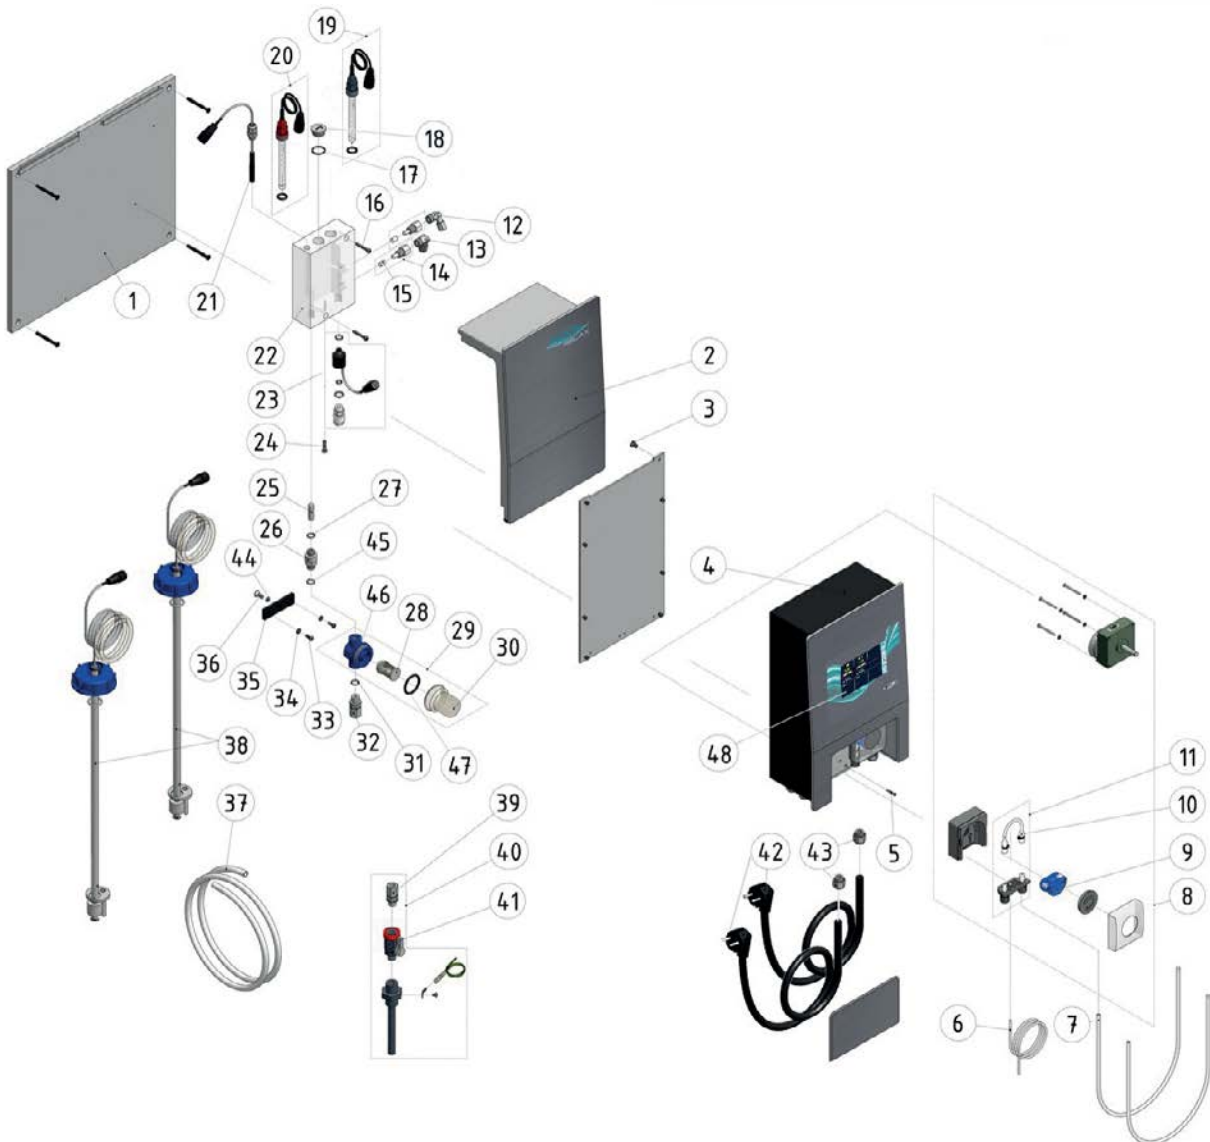

PoolRelax® Chlor

193100 / 193101

FUNKTIONSKLASSE

Hier finden Sie alle wichtigen Informationen zu diesem Gerät.

EXPLOSIONSZEICHNUNG

→ [Spare Part Finder](#)